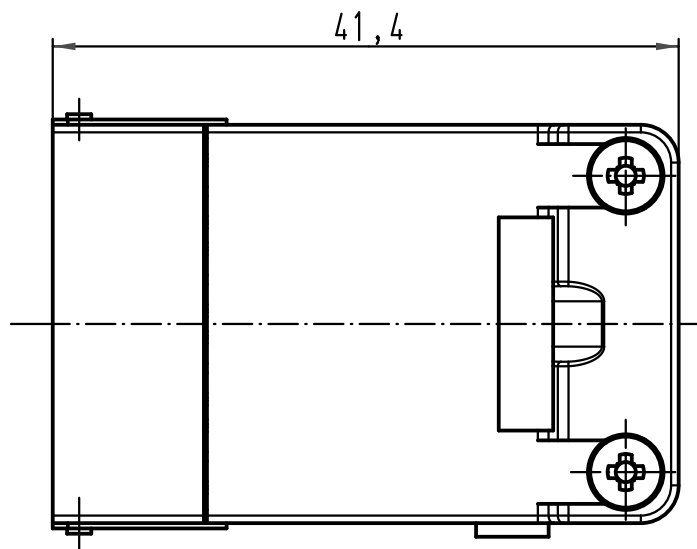

1 2 3 4 5 6

A

B

C

D

Lieferform: Einzelteile
Kind of delivery: piece parts

All Dimensions in mm Original Size DIN A 4		Techn. Character.			Nicht tolerierte Maß/Free size tolerances		
			Dat.	Name	Maßstab/Scale 2:1	Han GigaBit Kontaktstift <i>Han GigaBit contact male</i>	
			Detail.	12.03.09			Ho
			Insp.				Rü
			Stand.				
A			HARTING Electric GmbH & Co. KG			TB 09 14 008 3011	
Mod.	Dat.	Name	D-32339 Espelkamp				
						Sub.	
						Blatt/ page	