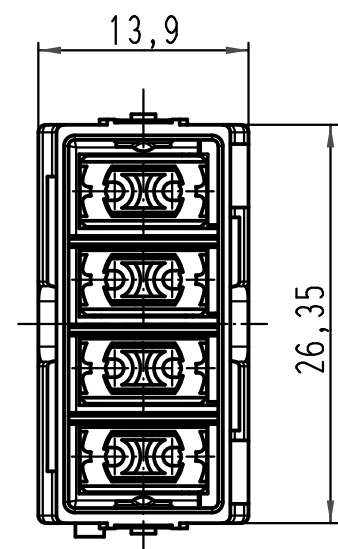

1 2 3 4 5 6

A

B

C

D

Lieferform: Einzelteile
Kind of delivery: piece parts

All Dimensions in mm Original Size DIN A 4		Techn. Character.			Nicht tolerierte Maß/Free size tolerances		
			Dat.	Name	Maßstab/Scale 2:1	Han GigaBit Kontaktstift <i>Han GigaBit contact male</i>	
			Detail.	12.03.09			Ho
			Insp.				Rü
			Stand.				
A			HARTING Electric GmbH & Co. KG			TB 09 14 008 3011	
Mod.	Dat.	Name	D-32339 Espelkamp				
						Sub.	
						Blatt/ page	